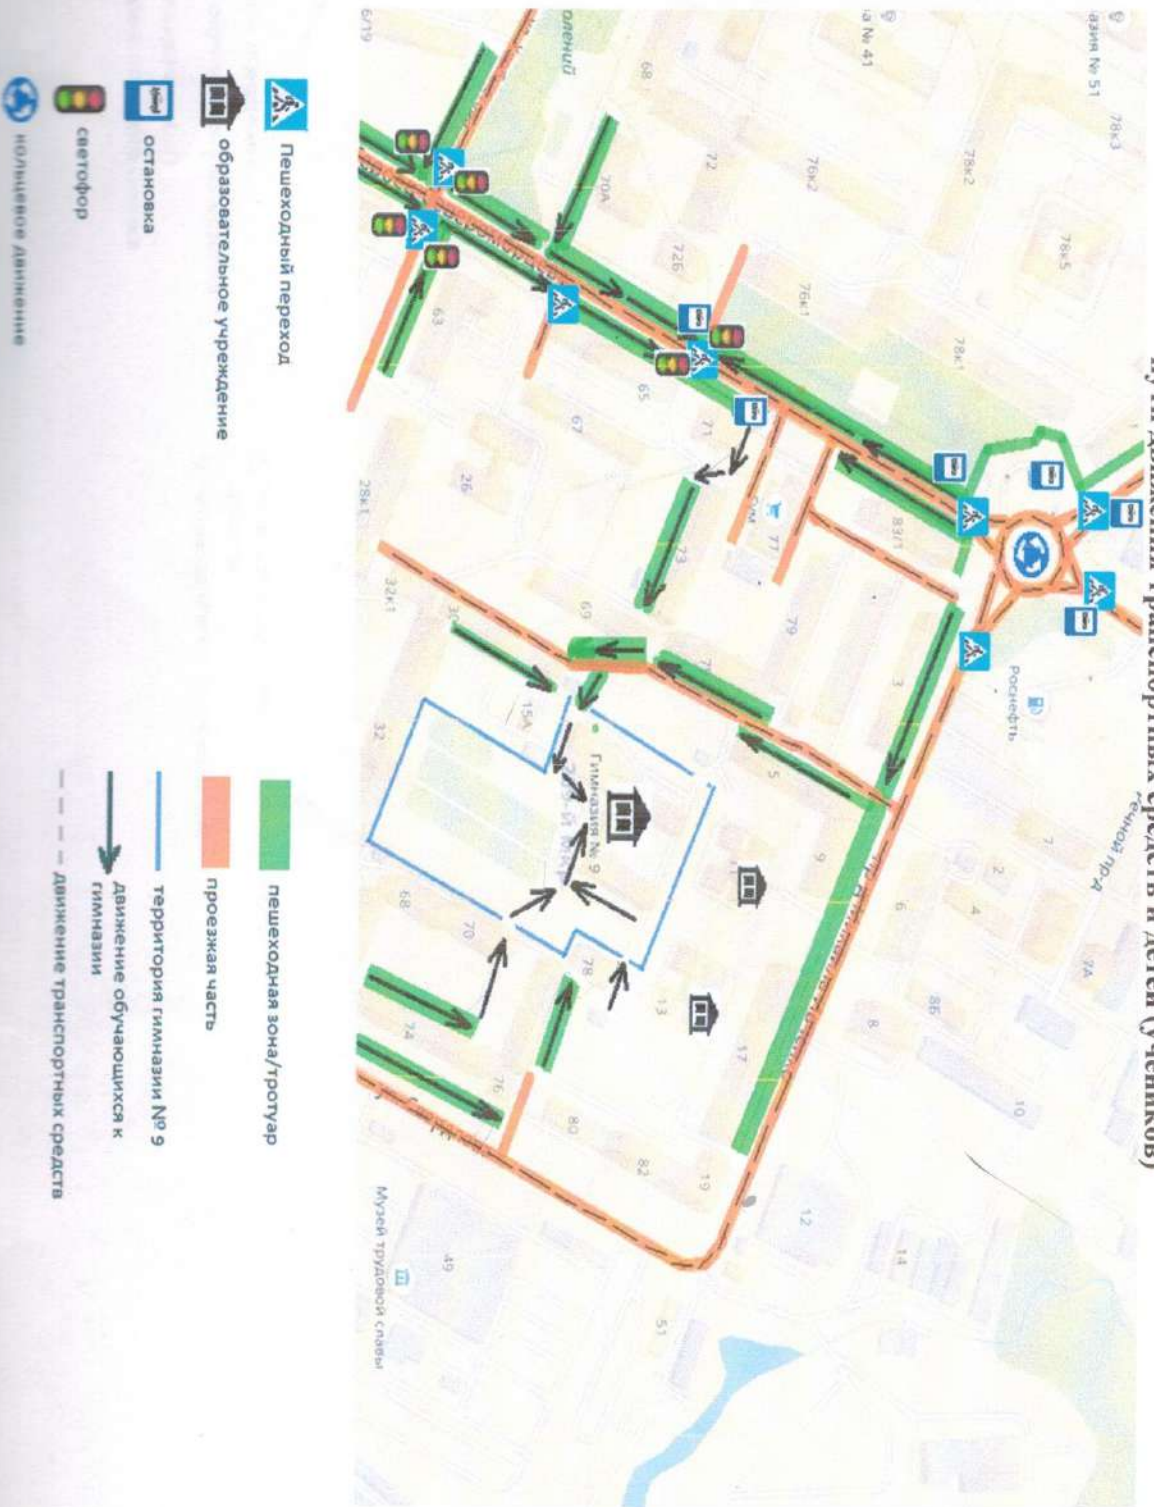

ОП № 2- 22-45-43, 22-45-41, 40-61-10;

ГУ МЧС России по Мурманской области – 01, 45-37-15.

Содержание

I. План-схемы ОУ.

1. район расположения ОУ, пути движения транспортных средств и детей (учеников, обучающихся);
2. организация дорожного движения в непосредственной близости от образовательного учреждения с размещением соответствующих технических средств, маршруты движения детей и расположение парковочных мест;
3. пути движения транспортных средств к местам разгрузки/погрузки и рекомендуемых безопасных путей передвижения детей по территории образовательного учреждения.

II. Приложения:

1. Фотографии пешеходных переходов.

I. План-схемы МБОУ города Мурманска гимназии № 9

1. План-схема района расположения МБОУ города Мурманска гимназии № 9, пути движения транспортных средств и детей (учеников)

3. Пути движения транспортных средств к местам разгрузки/погрузки и рекомендуемые пути передвижения детей по территории образовательного учреждения

Приложения

Нерегулируемые пешеходные переходы проспект Героев-Североморцев